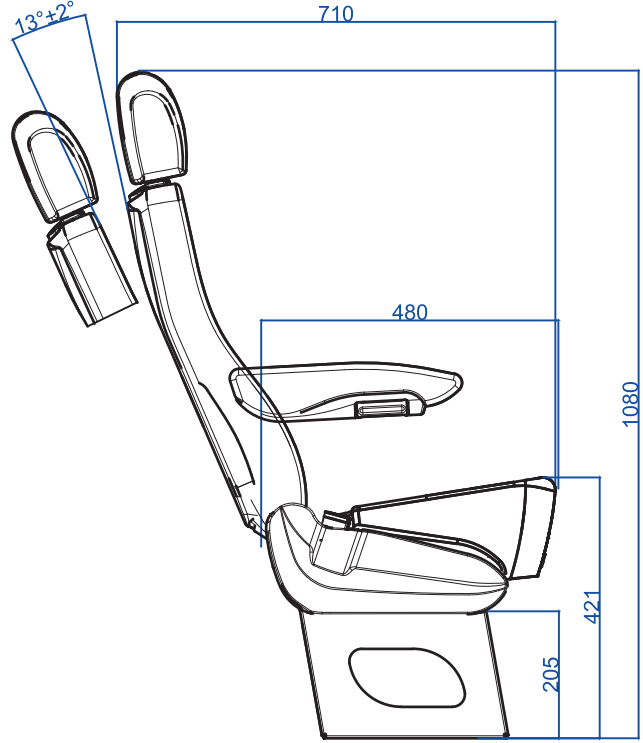

TECHNICAL DRAWING (FRONT VIEW)

TECHNICAL DRAWING (SIDE VIEW)

OPTIONS

V.54 Armrest	V35 Flat Side Cover	V36 Flat Side Cover	Footrest	USB Charger
Reclining Rope		Isofix		Top Tether

ÖZELLİKLER	OPTIONS	CARACTERÍSTICAS	DIE OPTION
Yatar Arkalık	Reclining Backrest	Respaldo Reclinable	Rückenverstellung
Sabit Arkalık	Fixed Backrest	Respaldo Fijo	Fix Rücklehne
Oynar Başlık	Adjustable Headrest	Reposacabezas Ajustable	Verstellbare Kopfstütze
3N Kemer	3P Seat Belt	3P Cinturón	3P Sicherheitsgurt Kopfstütze
Katlanır Kolçak	Foldable Armrest	Apoyabrazos Abatible	Klappbar Armlehnen
Geniş Kolçak	Wide Armrest	Apoyabrazos Grande	Gross Armlehnen
Yatay Tutamak	Horizontal Handle	Asa Horizontal	Horizontaler Griff
Ayak Dayama	Footrest	Reposapiés	Fuß Stütze
USB Şarj	USB Charger	Cargador USB	USB - Ladegerät
Isofix - Top Tether	Isofix - Top Tether	Isofix - Top Tether	Isofix - Top Tether