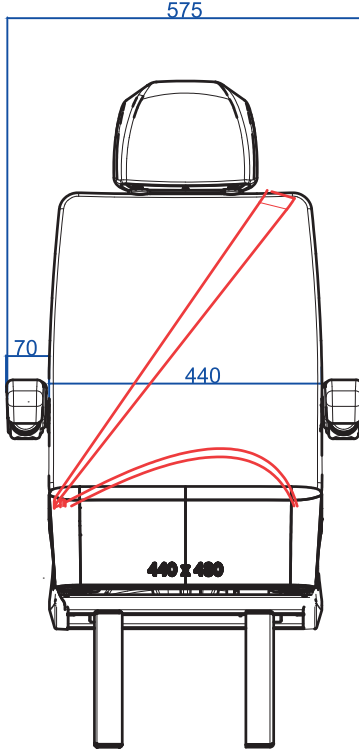

TECHNICAL DRAWING (FRONT VIEW)

TECHNICAL DRAWING (SIDE VIEW)

OPTIONS

V.54 Armrest	V35 Flat Side Cover	V36 Flat Side Cover	Footrest	USB Charger
Reclining Rope		Isofix		Top Tether

ÖZELLİKLER	OPTIONS	CARACTERÍSTICAS	DIE OPTION
Yatar Arkalık	Reclining Backrest	Respaldo Reclinable	Rückenverstellung
Sabit Arkalık	Fixed Backrest	Respaldo Fijo	Fix Rücklehne
Oynar Başlık	Adjustable Headrest	Reposacabezas Ajustable	Verstellbare Kopfstütze
3N Kemer	3P Seat Belt	3P Cinturón	3P Sicherheitsgurt Kopfstütze
Katlanır Kolçak	Foldable Armrest	Apoyabrazos Abatible	Klappbar Armlehnen
Geniş Kolçak	Wide Armrest	Apoyabrazos Grande	Gross Armlehnen
Yatay Tutamak	Horizontal Handle	Asa Horizontal	Horizontaler Griff
Ayak Dayama	Footrest	Reposapiés	Fuß Stütze
USB Şarj	USB Charger	Cargador USB	USB - Ladegerät
Isofix - Top Tether	Isofix - Top Tether	Isofix - Top Tether	Isofix - Top Tether